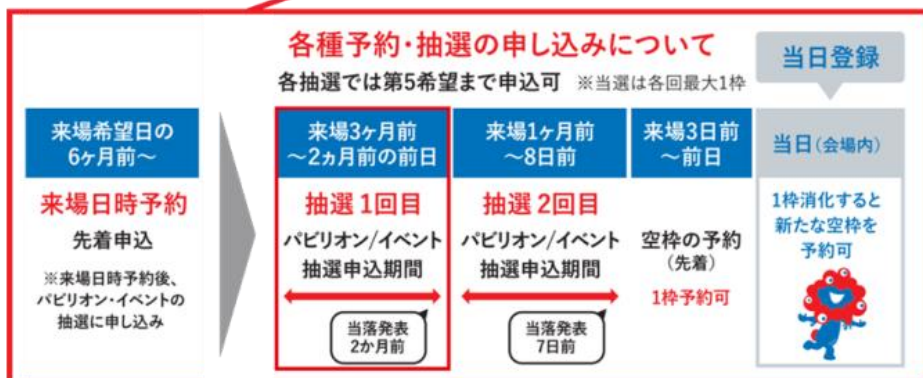

□ 1/13(月)、博覧会協会は、万博開幕3ヶ月前となり、パビリオンやイベントの予約抽選の申込を開始。抽選1回目の申込は、来場3か月前から2か月前の前日まで。(抽選2回目の申込は来場1ヶ月前から8日前まで、更に予約枠に空きがあれば先着で来場3日前から前日午前9時まで)

※ なお、予約せずに観覧できたり、当日予約を受け付けるパビリオンやイベントも一定数あるが、少ない待ち時間で万博を楽しんでもらうため、博覧会協会は来場者に事前予約を推奨

【出典】博覧会協会 HP <https://www.expo2025.or.jp/news/news-20250110-04/>